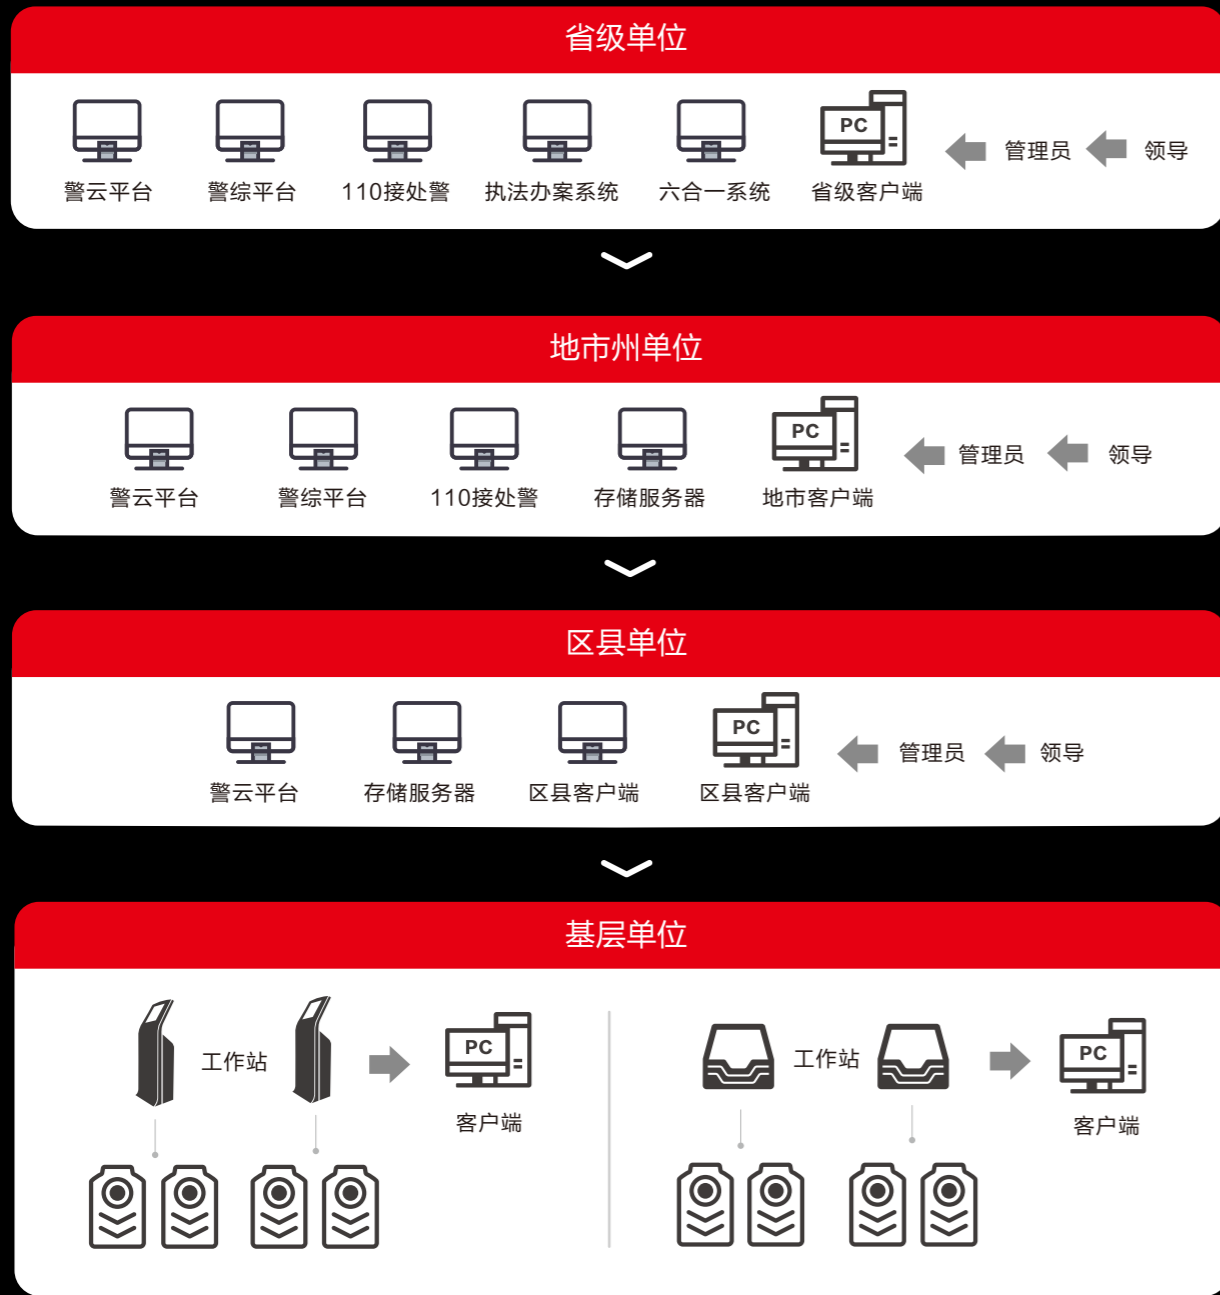

TCL 执法取证整体解决方案

方案特点

- 系统能全面覆盖目前国内的视音频记录设备、采集工作站和小型软件平台的接入和管理
- 系统能与目前各省市使用的执法办案系统、110接处警系统、六合一平台、各种执法监督系统实现无缝对接
- 系统基于云技术的存储模块，能满足执法系统海量存储的需求；视频数据能根据业务数据的属性进行分类管理
- 能解决目前执法记录仪品牌多，管理难，考核难的痛点，确保执法资料不滥用、不删改、不外泄
- 独立健全的安全模块保障数据传输安全，使用过程始终形成日志，做到有迹可循责任可溯
- 结合执法业务流程，贴近实战需求，有效解决了操作使用繁琐问题，真正为民警减负