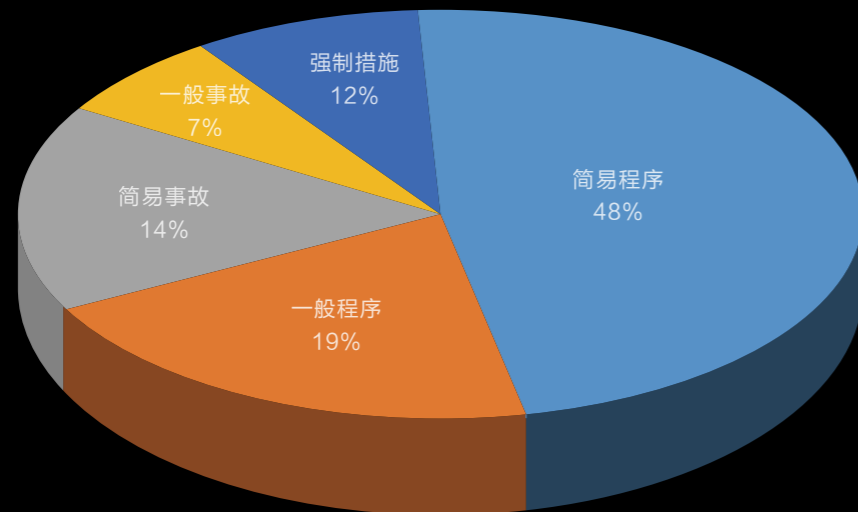

空录识别 提升数据有效性

通过算法识别无效的视频数据，为监督执法记录仪规范使用提供算法支持，同时删除无效的视频节省存储空间。

监督考评 提高执法质量

多维度细颗粒的数据统计分析 with 执法评价体系，促进一线行政执法人员规范执法、文明执法，树立文明执法的良好形象。

集群服务 横向伸缩扩展业务能力

集群根据业务负载横向伸缩、扩展应用系统和存储系统的服务能力。

集中管理 分案分类存储

警云数据管理平台对现场执法视听资料进行集中统一管理和分案分类存储，并与执法办案、110接处警等系统关联共享。